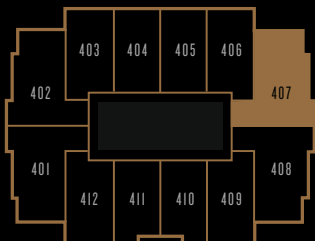

Two Bedrooms

Unit 407

Level 4

SELLABLE AREA

	<i>sq.m</i>
<i>Interior Unit Area</i>	185
<i>Balcony Unit Area</i>	37
<i>Total Unit Area</i>	221

SEA VIEW